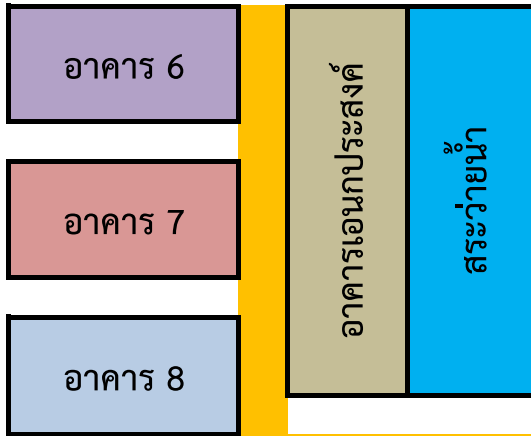

สนามสอบที่ 4

วิทยาลัยอาชีวศึกษาหนองคาย

คณะกรรมการศึกษาธิการจังหวัดหนองคาย

หอประชุม

ป้อมยาม

ชั้น 4	145	144	143	142 ปฐมวัย 5	141
ชั้น 3	135 ปฐมวัย 4	134	132ข ปฐมวัย 3	132ก ปฐมวัย 2	131 ปฐมวัย 1

อาคาร 1 ปฐมวัย 5 ห้อง

กระทรวงศึกษาธิการ
Ministry of Education

สนามสอบที่ 5

โรงเรียนเทศบาล 1 สว่างวิทยา

อาคาร 5 ศิลปศึกษา 4 ห้อง

ชั้น 2		ศิลปศึกษา 1	ศิลปศึกษา 2	ศิลปศึกษา 3	ศิลปศึกษา 4	
--------	--	-------------	-------------	-------------	-------------	--