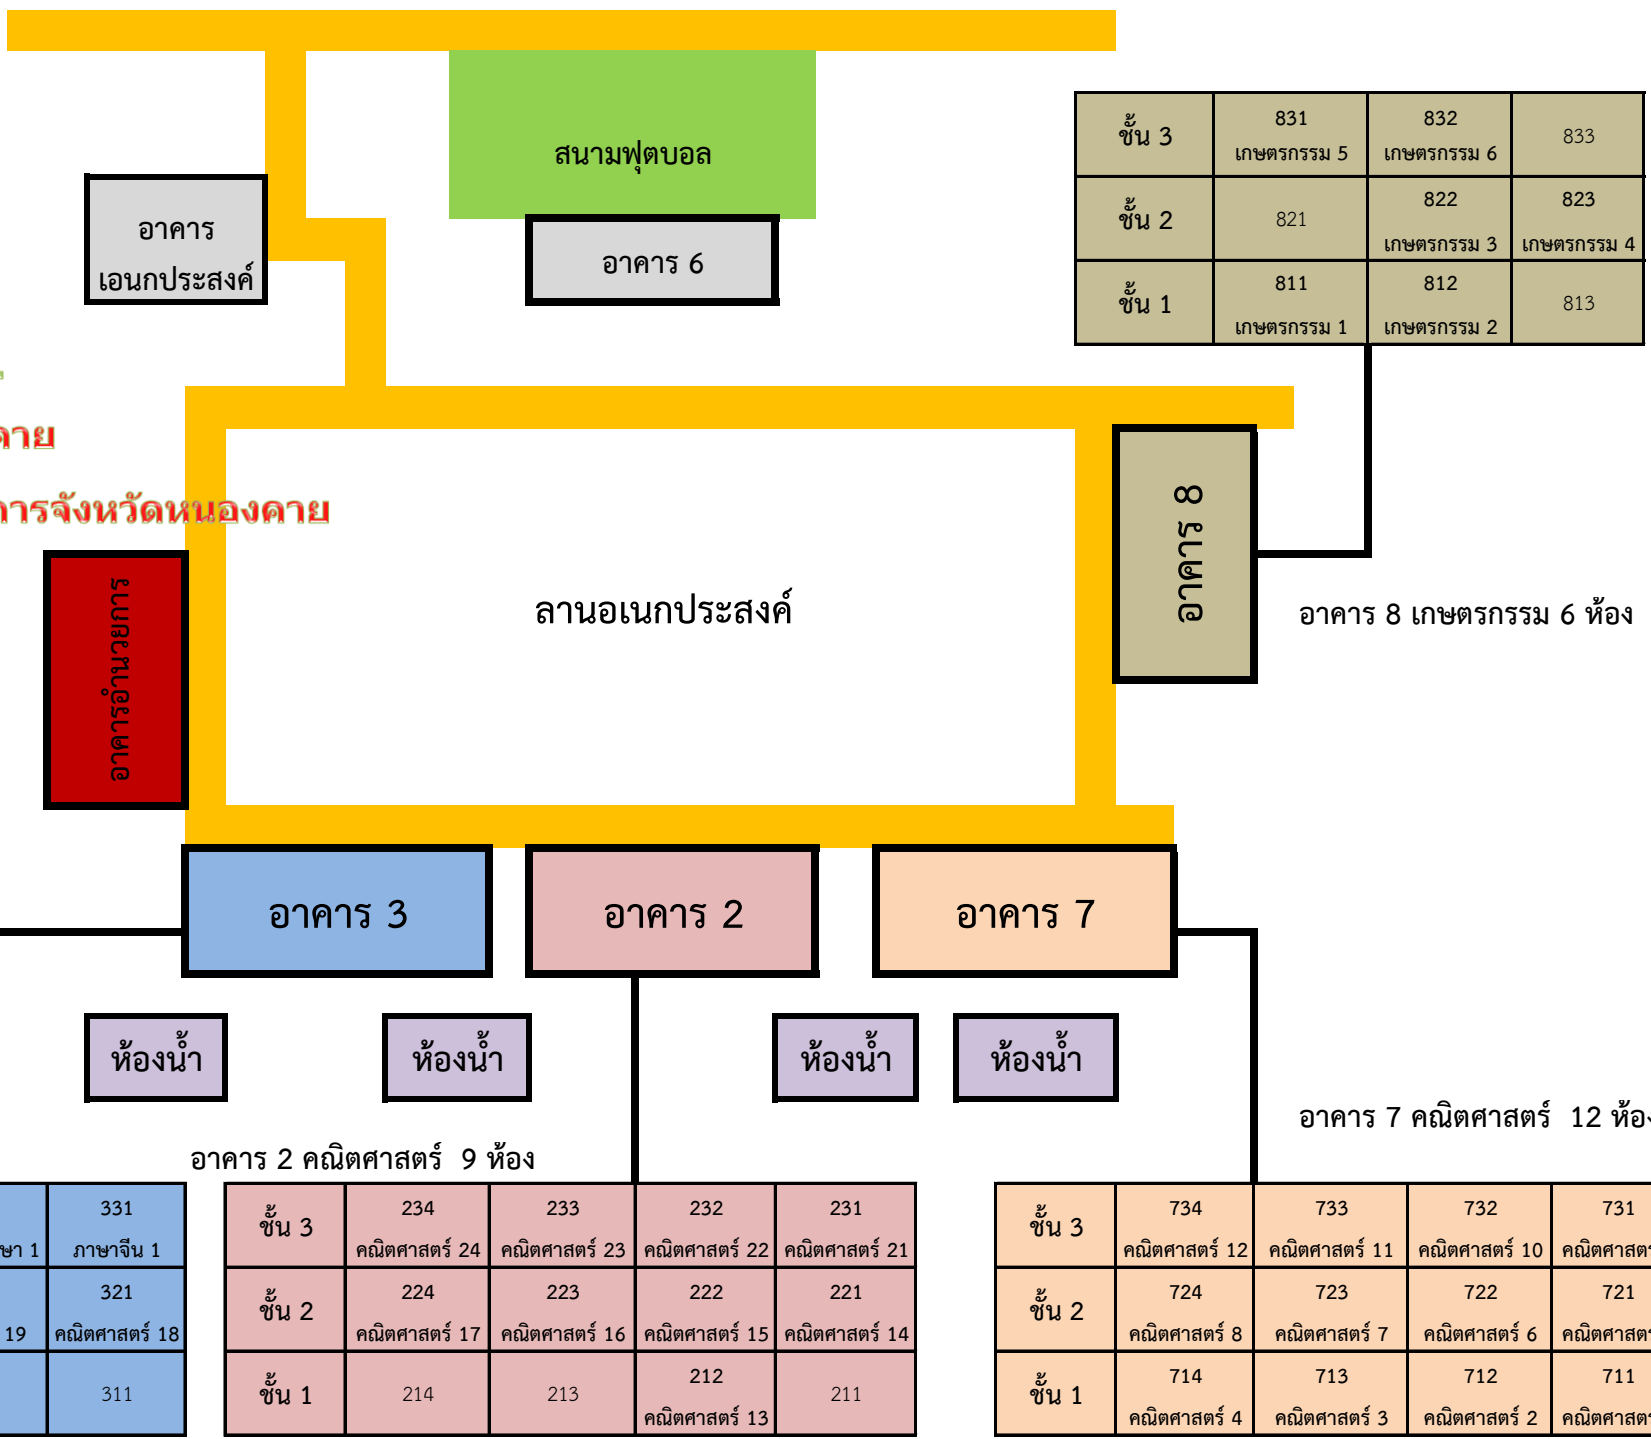

สรุปจำนวนห้องสอบ

สนามสอบที่ 1 โรงเรียนอนุบาลหนองคาย

จำนวน 33 ห้อง ประกอบด้วย กลุ่มวิชาคณิตศาสตร์ 24 ห้อง ภาษาจีน 1 ห้อง การประถมศึกษา 2 ห้อง และเกษตรกรรม 6 ห้อง

ใช้ทั้งสิ้น 4 อาคาร ประกอบด้วย

อาคาร 7	ใช้สอบ	กลุ่มวิชาคณิตศาสตร์ ห้องสอบที่ 1-12
อาคาร 2	ใช้สอบ	กลุ่มวิชาคณิตศาสตร์ ห้องสอบที่ 13-17 และ 21-24
อาคาร 3	ใช้สอบ	กลุ่มวิชาคณิตศาสตร์ ห้องสอบที่ 18-20 กลุ่มวิชาภาษาจีน ห้องสอบที่ 1 กลุ่มวิชาการประถมศึกษา ห้องสอบที่ 1-2
อาคาร 8	ใช้สอบ	กลุ่มวิชาเกษตรกรรม ห้องสอบที่ 1-6

สนามสอบที่ 4 วิทยาลัยอาชีวหนองคาย

จำนวน 21 ห้อง ประกอบด้วย กลุ่มวิชาการศึกษาปฐมวัย 21 ห้อง

ใช้ทั้งสิ้น 4 อาคาร ประกอบด้วย

อาคาร 1	ใช้สอบ	กลุ่มวิชาการศึกษาปฐมวัย	ห้องสอบที่ 1-5
อาคาร 2	ใช้สอบ	กลุ่มวิชาการศึกษาปฐมวัย	ห้องสอบที่ 6-7
อาคาร 3	ใช้สอบ	กลุ่มวิชาการศึกษาปฐมวัย	ห้องสอบที่ 8-11
อาคาร 6	ใช้สอบ	กลุ่มวิชาการศึกษาปฐมวัย	ห้องสอบที่ 12-21

สนามสอบที่ 5 โรงเรียนเทศบาล 1 สว่างวิทยา

จำนวน 24 ห้อง ประกอบด้วย กลุ่มวิชาภาษาไทย 9 ห้อง นาฏศิลป์ 1 ห้อง อุตสาหกรรม 8 ห้อง

บรรณารักษ์ 2 ห้อง ศิลปศึกษา 4 ห้อง

ใช้ทั้งสิ้น 5 อาคาร ประกอบด้วย

อาคาร 4	ใช้สอบ	กลุ่มวิชาภาษาไทย	ห้องสอบที่ 1-5
อาคาร 8	ใช้สอบ	กลุ่มวิชาภาษาไทย	ห้องสอบที่ 6-9
		กลุ่มวิชานาฏศิลป์	ห้องสอบที่ 1
อาคาร 7	ใช้สอบ	กลุ่มวิชาอุตสาหกรรม	ห้องสอบที่ 1-5
อาคาร 6	ใช้สอบ	กลุ่มวิชาอุตสาหกรรม	ห้องสอบที่ 6-8
		กลุ่มวิชาบรรณารักษ์	ห้องสอบที่ 1-2
อาคาร 5		กลุ่มวิชาศิลปศึกษา	ห้องสอบที่ 1-4

สนามสอบที่ 1

โรงเรียนอนุบาลหนองคาย

คณะกรรมการศึกษาธิการจังหวัดหนองคาย

ชั้น 3	831 เกษตรกรรม 5	832 เกษตรกรรม 6	833
ชั้น 2	821	822 เกษตรกรรม 3	823 เกษตรกรรม 4
ชั้น 1	811 เกษตรกรรม 1	812 เกษตรกรรม 2	813

อาคาร 8 เกษตรกรรม 6 ห้อง